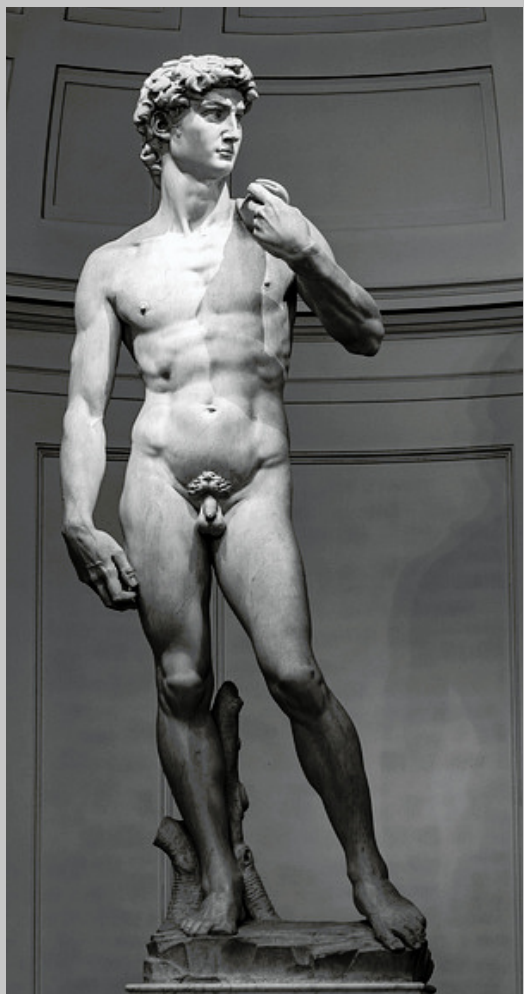

NAČINI OBLIKOVANJA FORME U LIKOVNOJ UMJETNOSTI

- Michelangelo, *David*, 1504., skulptura, Galerija Akademije, Firenze. Izvor: Max Pixel
- Renesansa

- **Realizam** - smjer i stil kojim se nastoji postići realan i uvjerljiv prikaz
 - oblikovanje anatomskih detalja
- David - kralj Izraelaca, autor jednog dijela Psalama, njegov lik umjetnički je motiv mnogima

- Nepoznati autor, *Kouros*, 600.pr.Kr., skulptura, Muzej umjetnosti Metropolitan New York. Izvor: Wikimedia Commons

- arhajski stil

- frontalni stav i stilizirana kosa

- Antika

- **Stilizacija** - pojednostavnjivanje, svođenje oblika kakvi se nalaze u prirodi na jednostavne, osnovne, tipične, eliminiranjem detalja

- Myron, *Bacač diska*, 5.st.pr.Kr., statua, Britanski muzej, London. Izvor: Flickr

- **Idealizacija** - predstavljanje čega savršenim u obliku ideala

- Antika

- Myron likovima bogova i heroja u sportskim disciplinama oslobađa grčku skulpturu od arhajske frontanosti i ukočenosti

- Hagezandar, Polidor i Atanodor, *Laokont sa sinovima*, o.40.pr.n.e. - 20.pr.n.e., skulptura, Vatikanski muzej, Rim. Izvor: Wikimedia Commons

- **Naturalizam** - nastojanje za što objektivnijim, istinitijim i neposrednijim prikazom stvarnosti
- legenda iz grčke mitologije
- božica Atena poslala je zmije na Laokonta i njegove sine